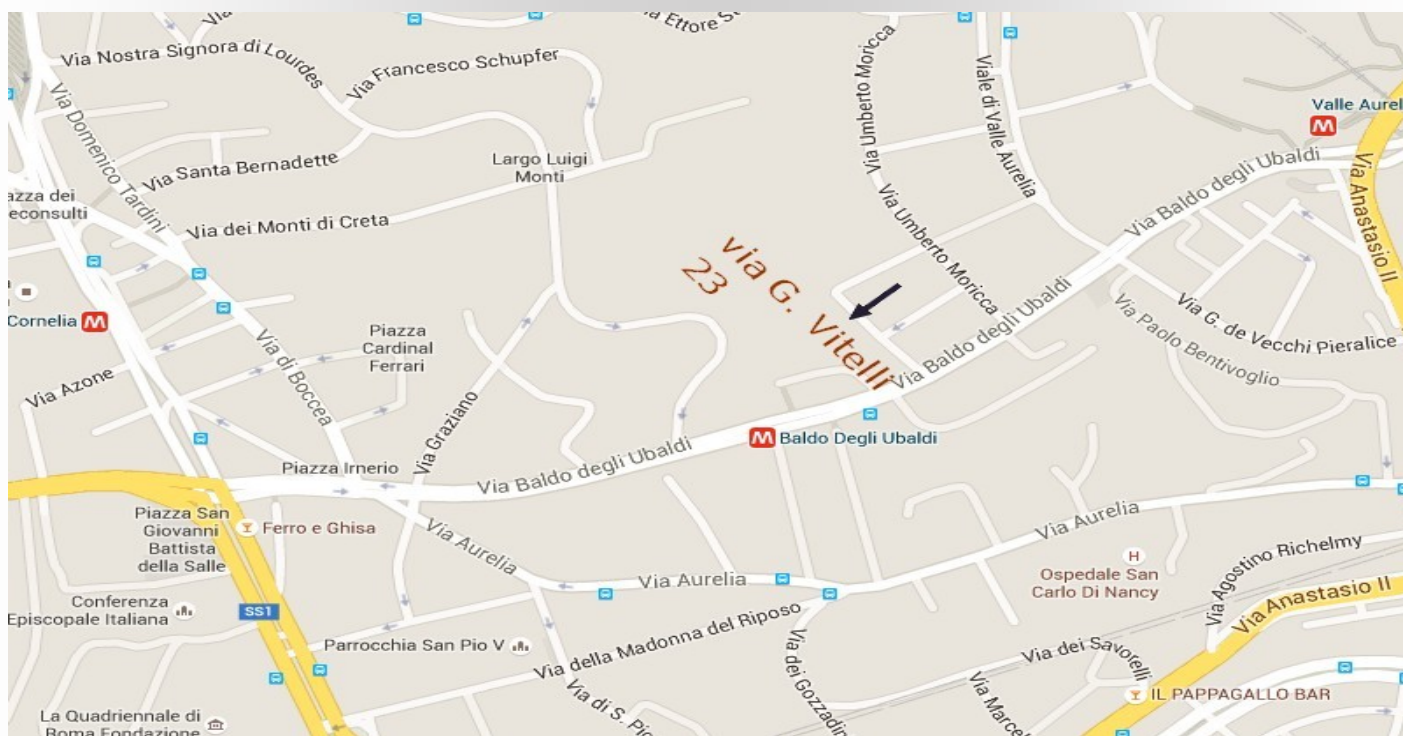

**Raduno Roma 23/01/2016 con I Torneo Swosit del Centro Italia**  
**Dove: Roma, via Girolamo Vitelli 23 (c/o parrocchia S.Ambrogio)**

**Metro A Baldo degli Ubaldi**

**Orario : dalle h 16 alle 20 circa, seguirà pizzata in zona**

**Per chi arriva in treno:** da Termini prendere la metro A direzione Battistini e scendere alla fermata Baldo degli Ubaldi. Da Tiburtina prendere la metro B direzione Termini, scendere prendere la metro A come sopra. (Da Tiburtina c'è anche un autobus diretto ,490, ma ci mette tanto). Usciti dalla M Baldo degli Ubaldi dovete 'scendere' (è una strada in salita). Arrivati a via Vitelli vedrete in fondo una chiesa, si entra nel cancello carrabile accanto; quando ci siete avvertite su whatsapp/ chiamateci .

**Per chi arriva in macchina: da nord** , uscita Roma diramazione Nord, dopo il casello c'è una lunga bretella che porta al GRA, dovete andare a destra direzione Roma centro Salaria-Fiumicino-Civitavecchia. Percorrete il GRA fino all'uscita 1 Aurelio-Città del Vaticano, vi troverete sulla via Aurelia, percorretela tutta e da Piazza San Giovanni Battista della Salle seguite la mappa.

**Per chi arriva da sud A1:** all'altezza di San Cesareo prendere diramazione A1 Roma sud E821, tenere direzione Tuscolana-aeroporti ,percorrere il GRA e uscire a Aurelio-Città del Vaticano uscita 1 vi troverete sulla via Aurelia, percorretela tutta e da Piazza San Giovanni Battista della Salle seguite la mappa.